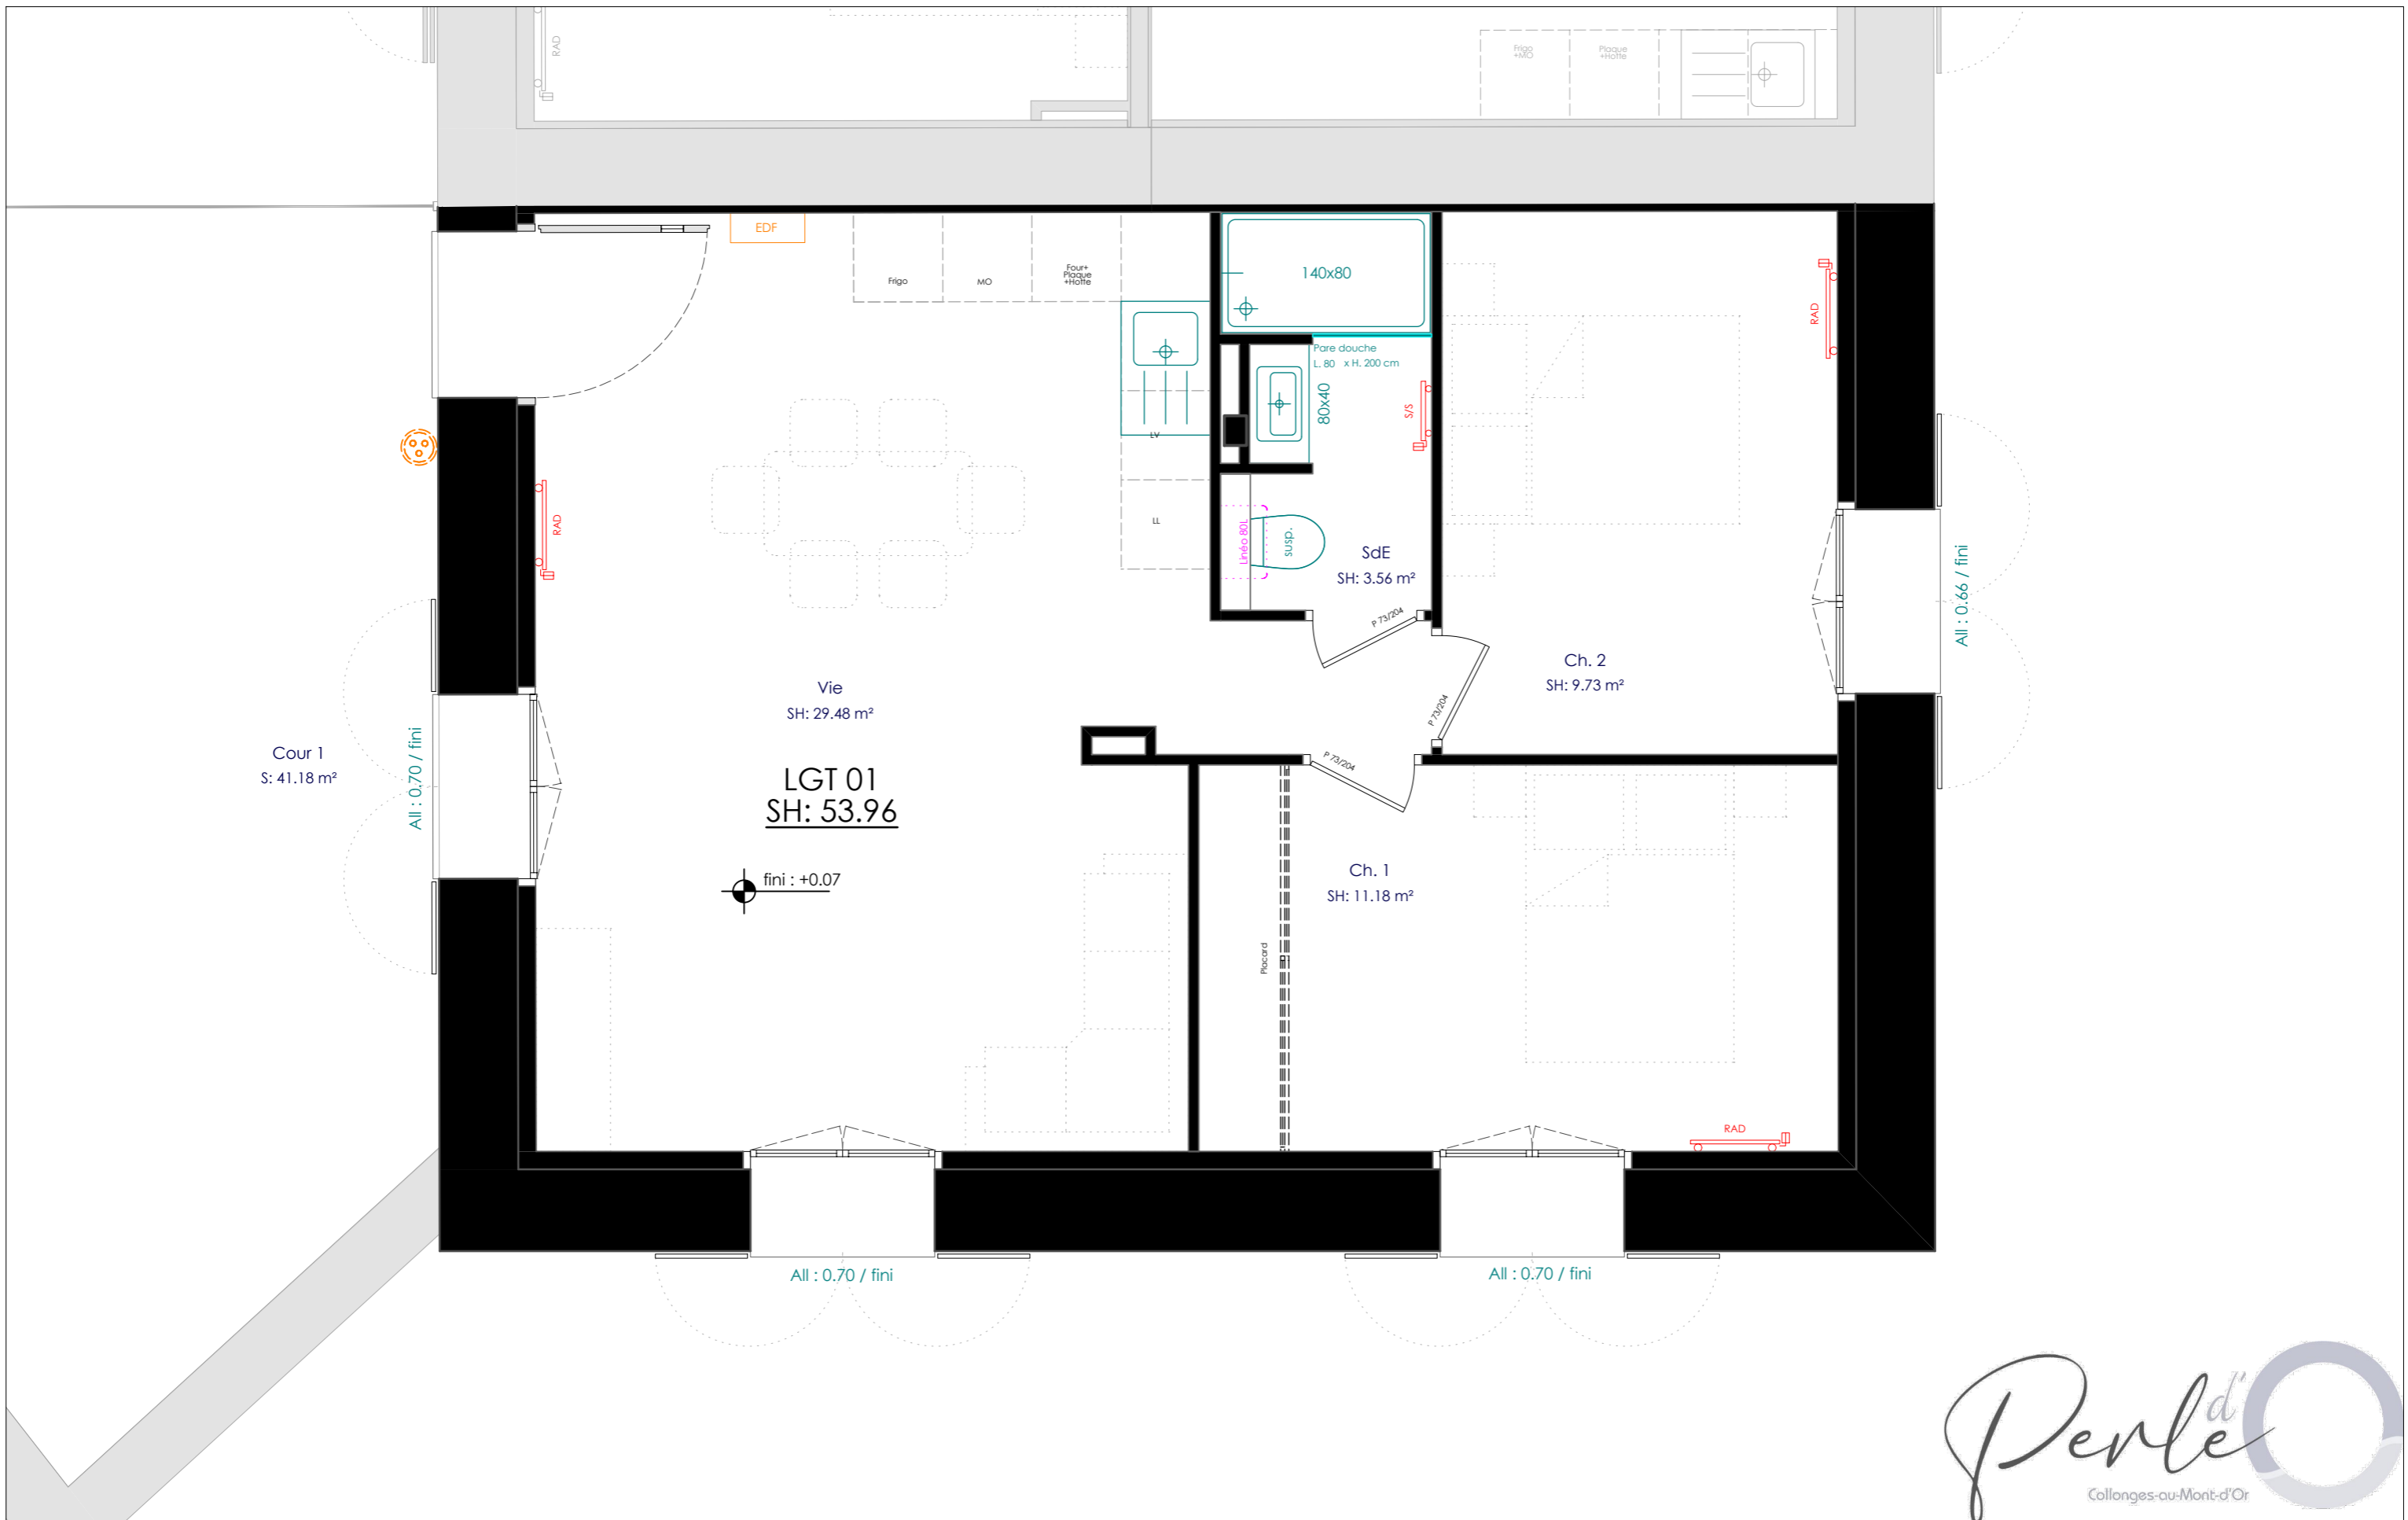

Perle
Collonges-au-Mont-d'Or

Homère Immobilier
Perle d'O
3, rue Pierre Pays
69660 Collonges-au-mont-d'or

Plan de vente
LOT 1
ECH : 1:40
A

18/10/2021

SIGNATURE :