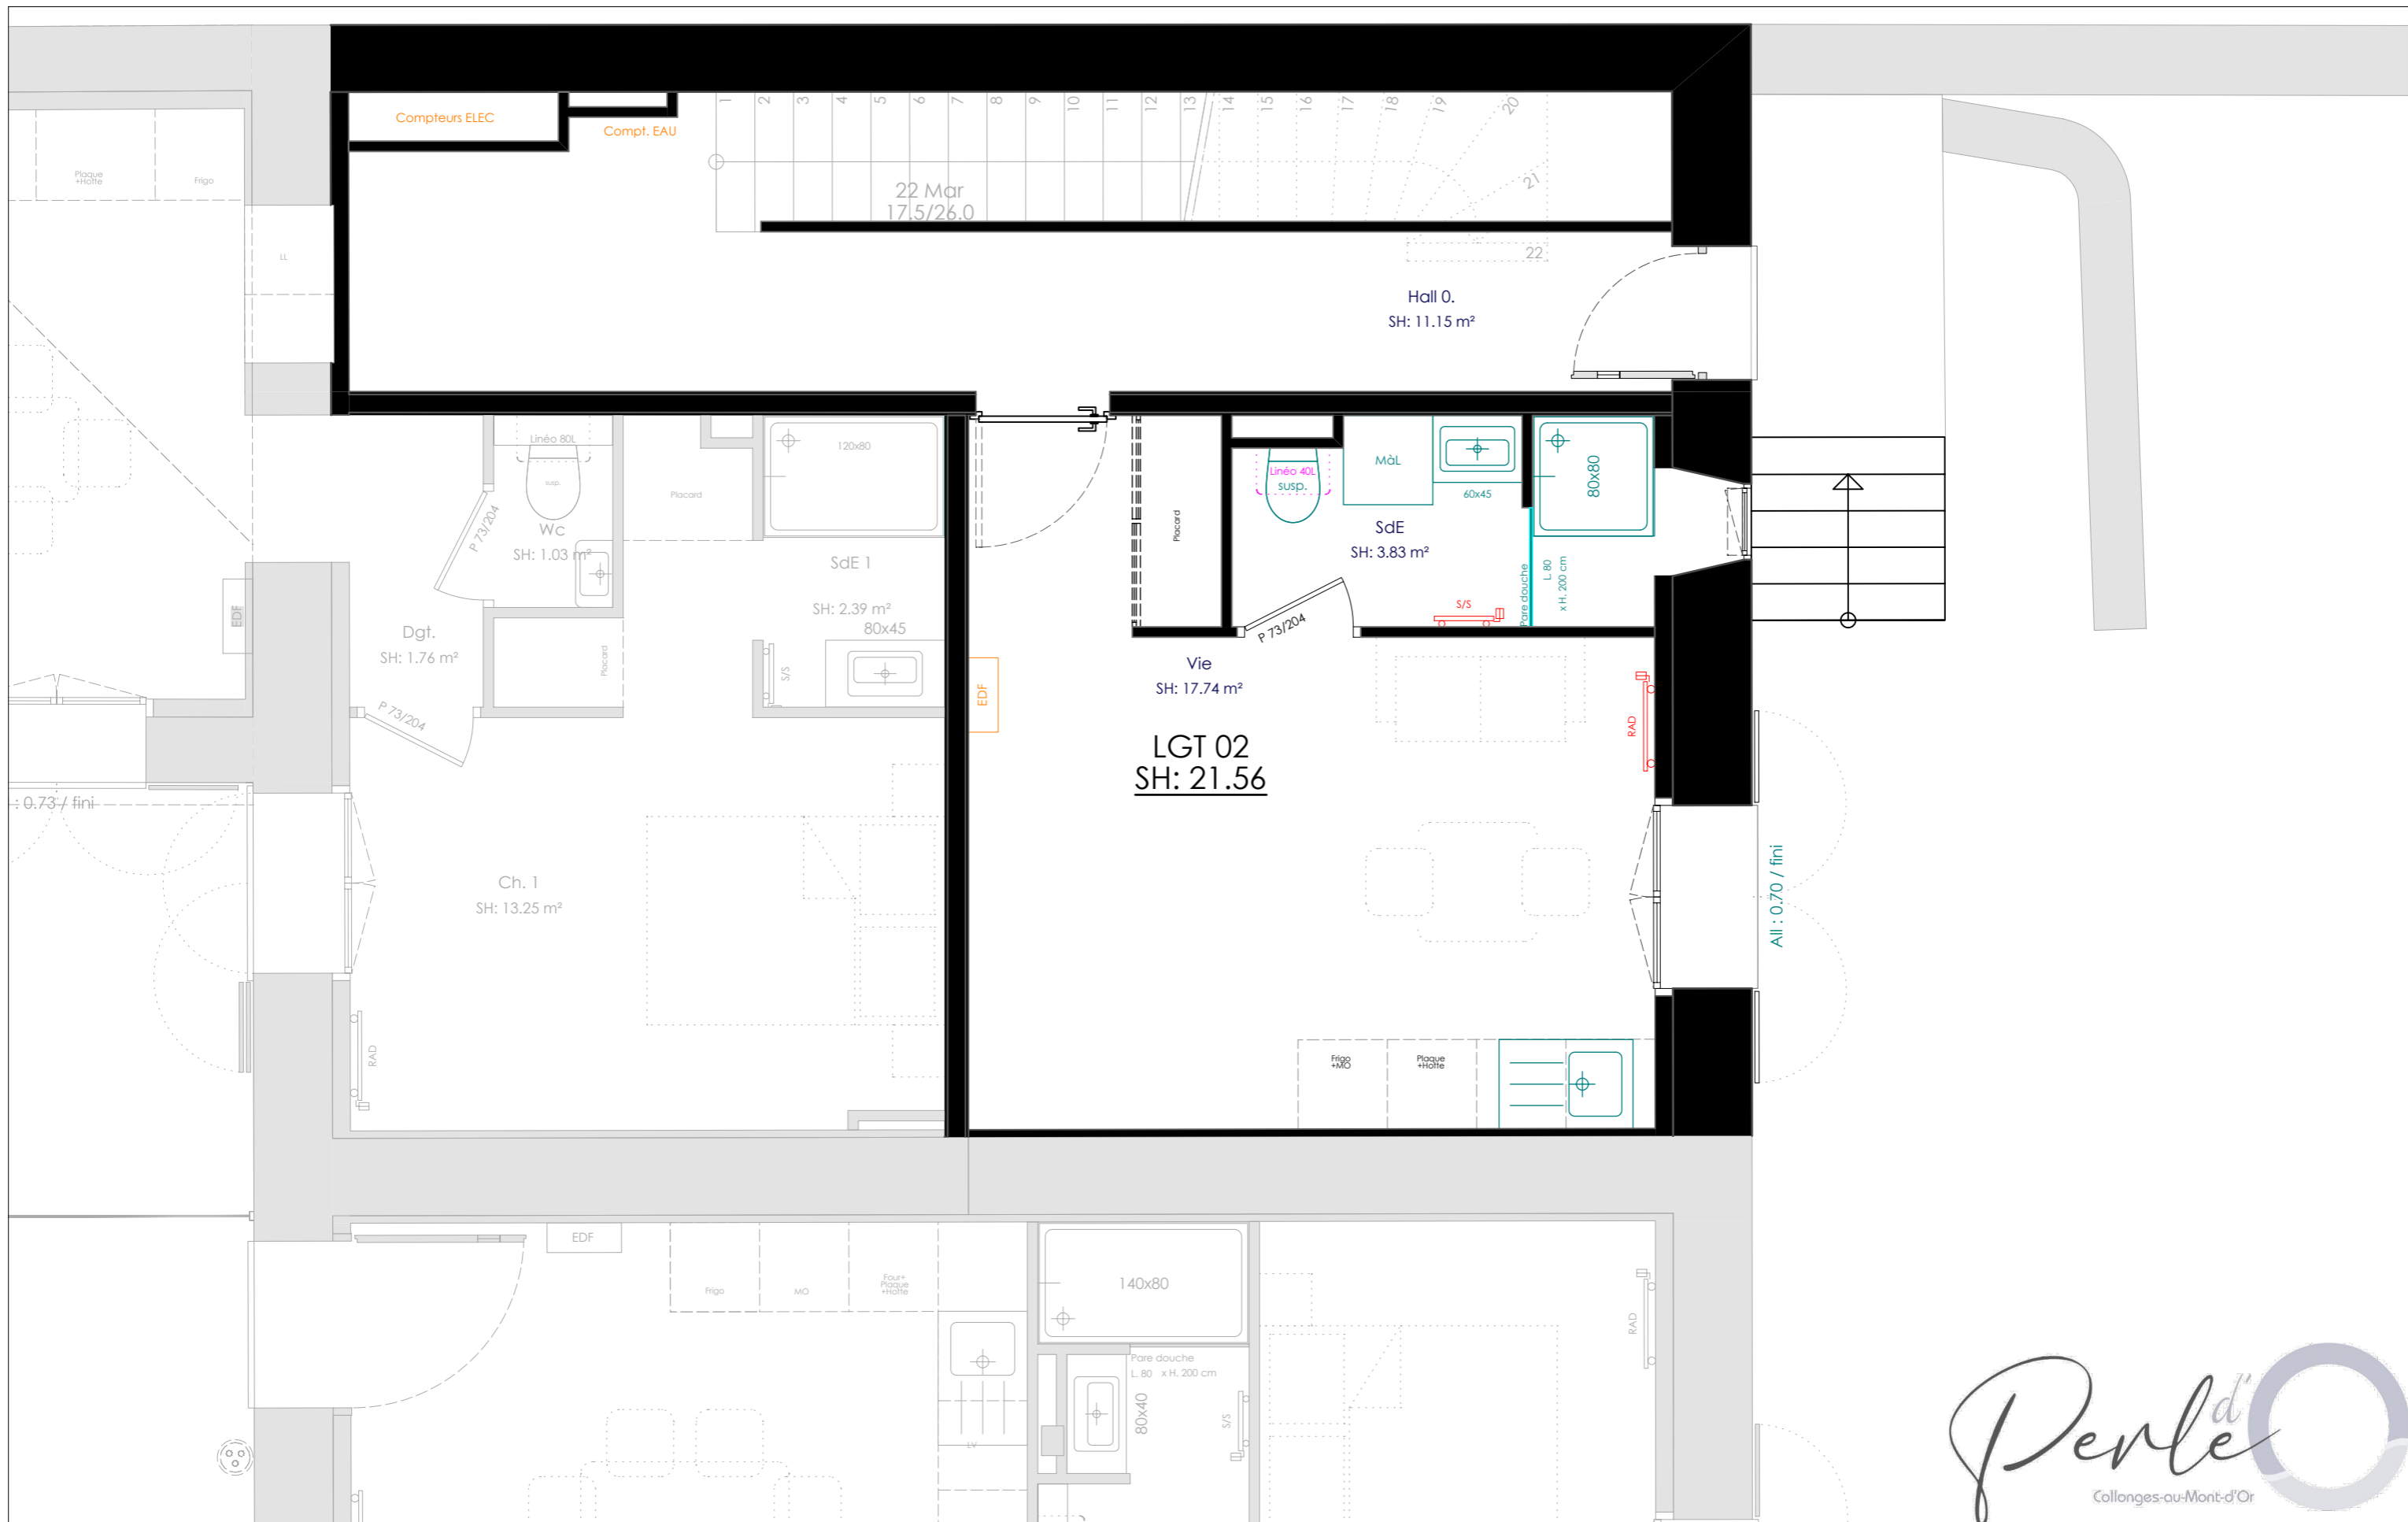

# Plans de vente Perle d'O

MAÎTRE D'OUVRAGE :

Homère Immobilier

33B rue de la république  
69002 Lyon

ADRESSE DU PROJET :

11 Logements  
3, rue Pierre Pays  
69660 Collonges-au-mont-d'or

LOT 2

Version : A du 18/10/2021