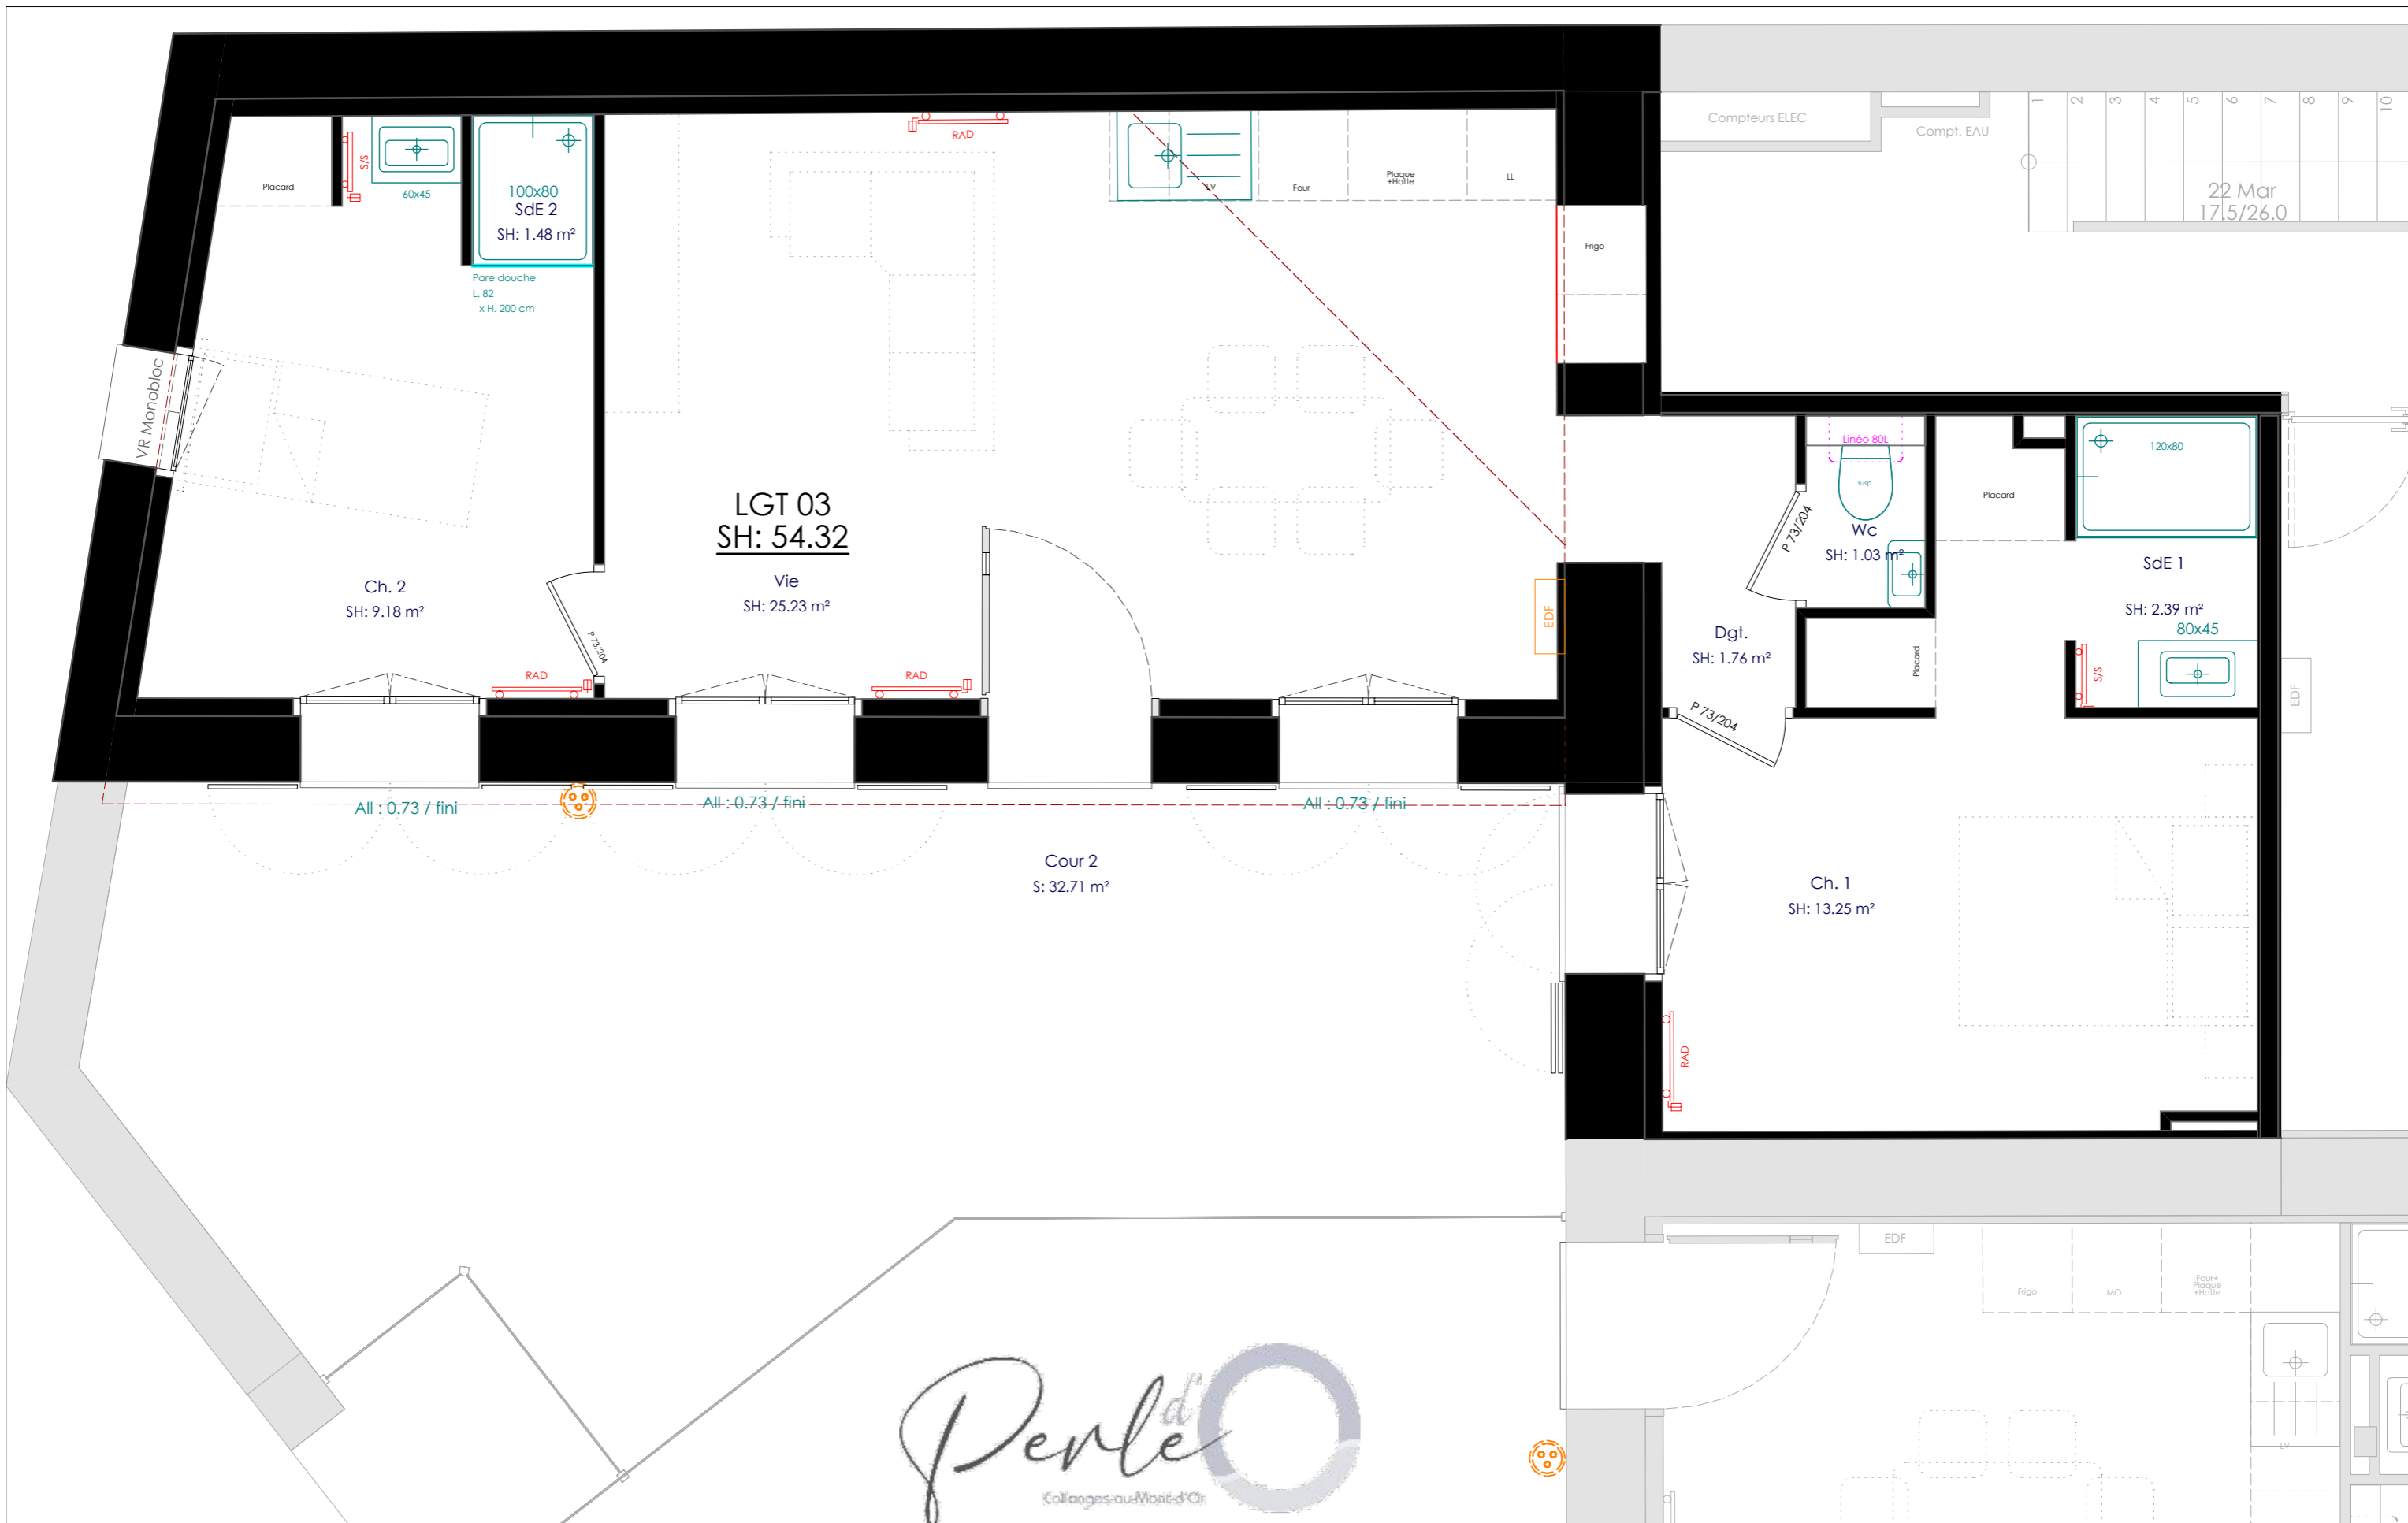

DOSSIER DE :

Plans de vente Perle d'O

MAÎTRE D'OUVRAGE :

Homère Immobilier

33B rue de la république
69002 Lyon

ADRESSE DU PROJET :

11 Logements
3, rue Pierre Pays
69660 Collonges-au-mont-d'or

LOT 3

Version : A du 18/10/2021

Homère Immobilier
Perle d'O
 3, rue Pierre Pays
 69660 Collonges-au-mont-d'or

Plan de vente
LOT 3
 ECH : 1:40
 A

18/10/2021

SIGNATURE :