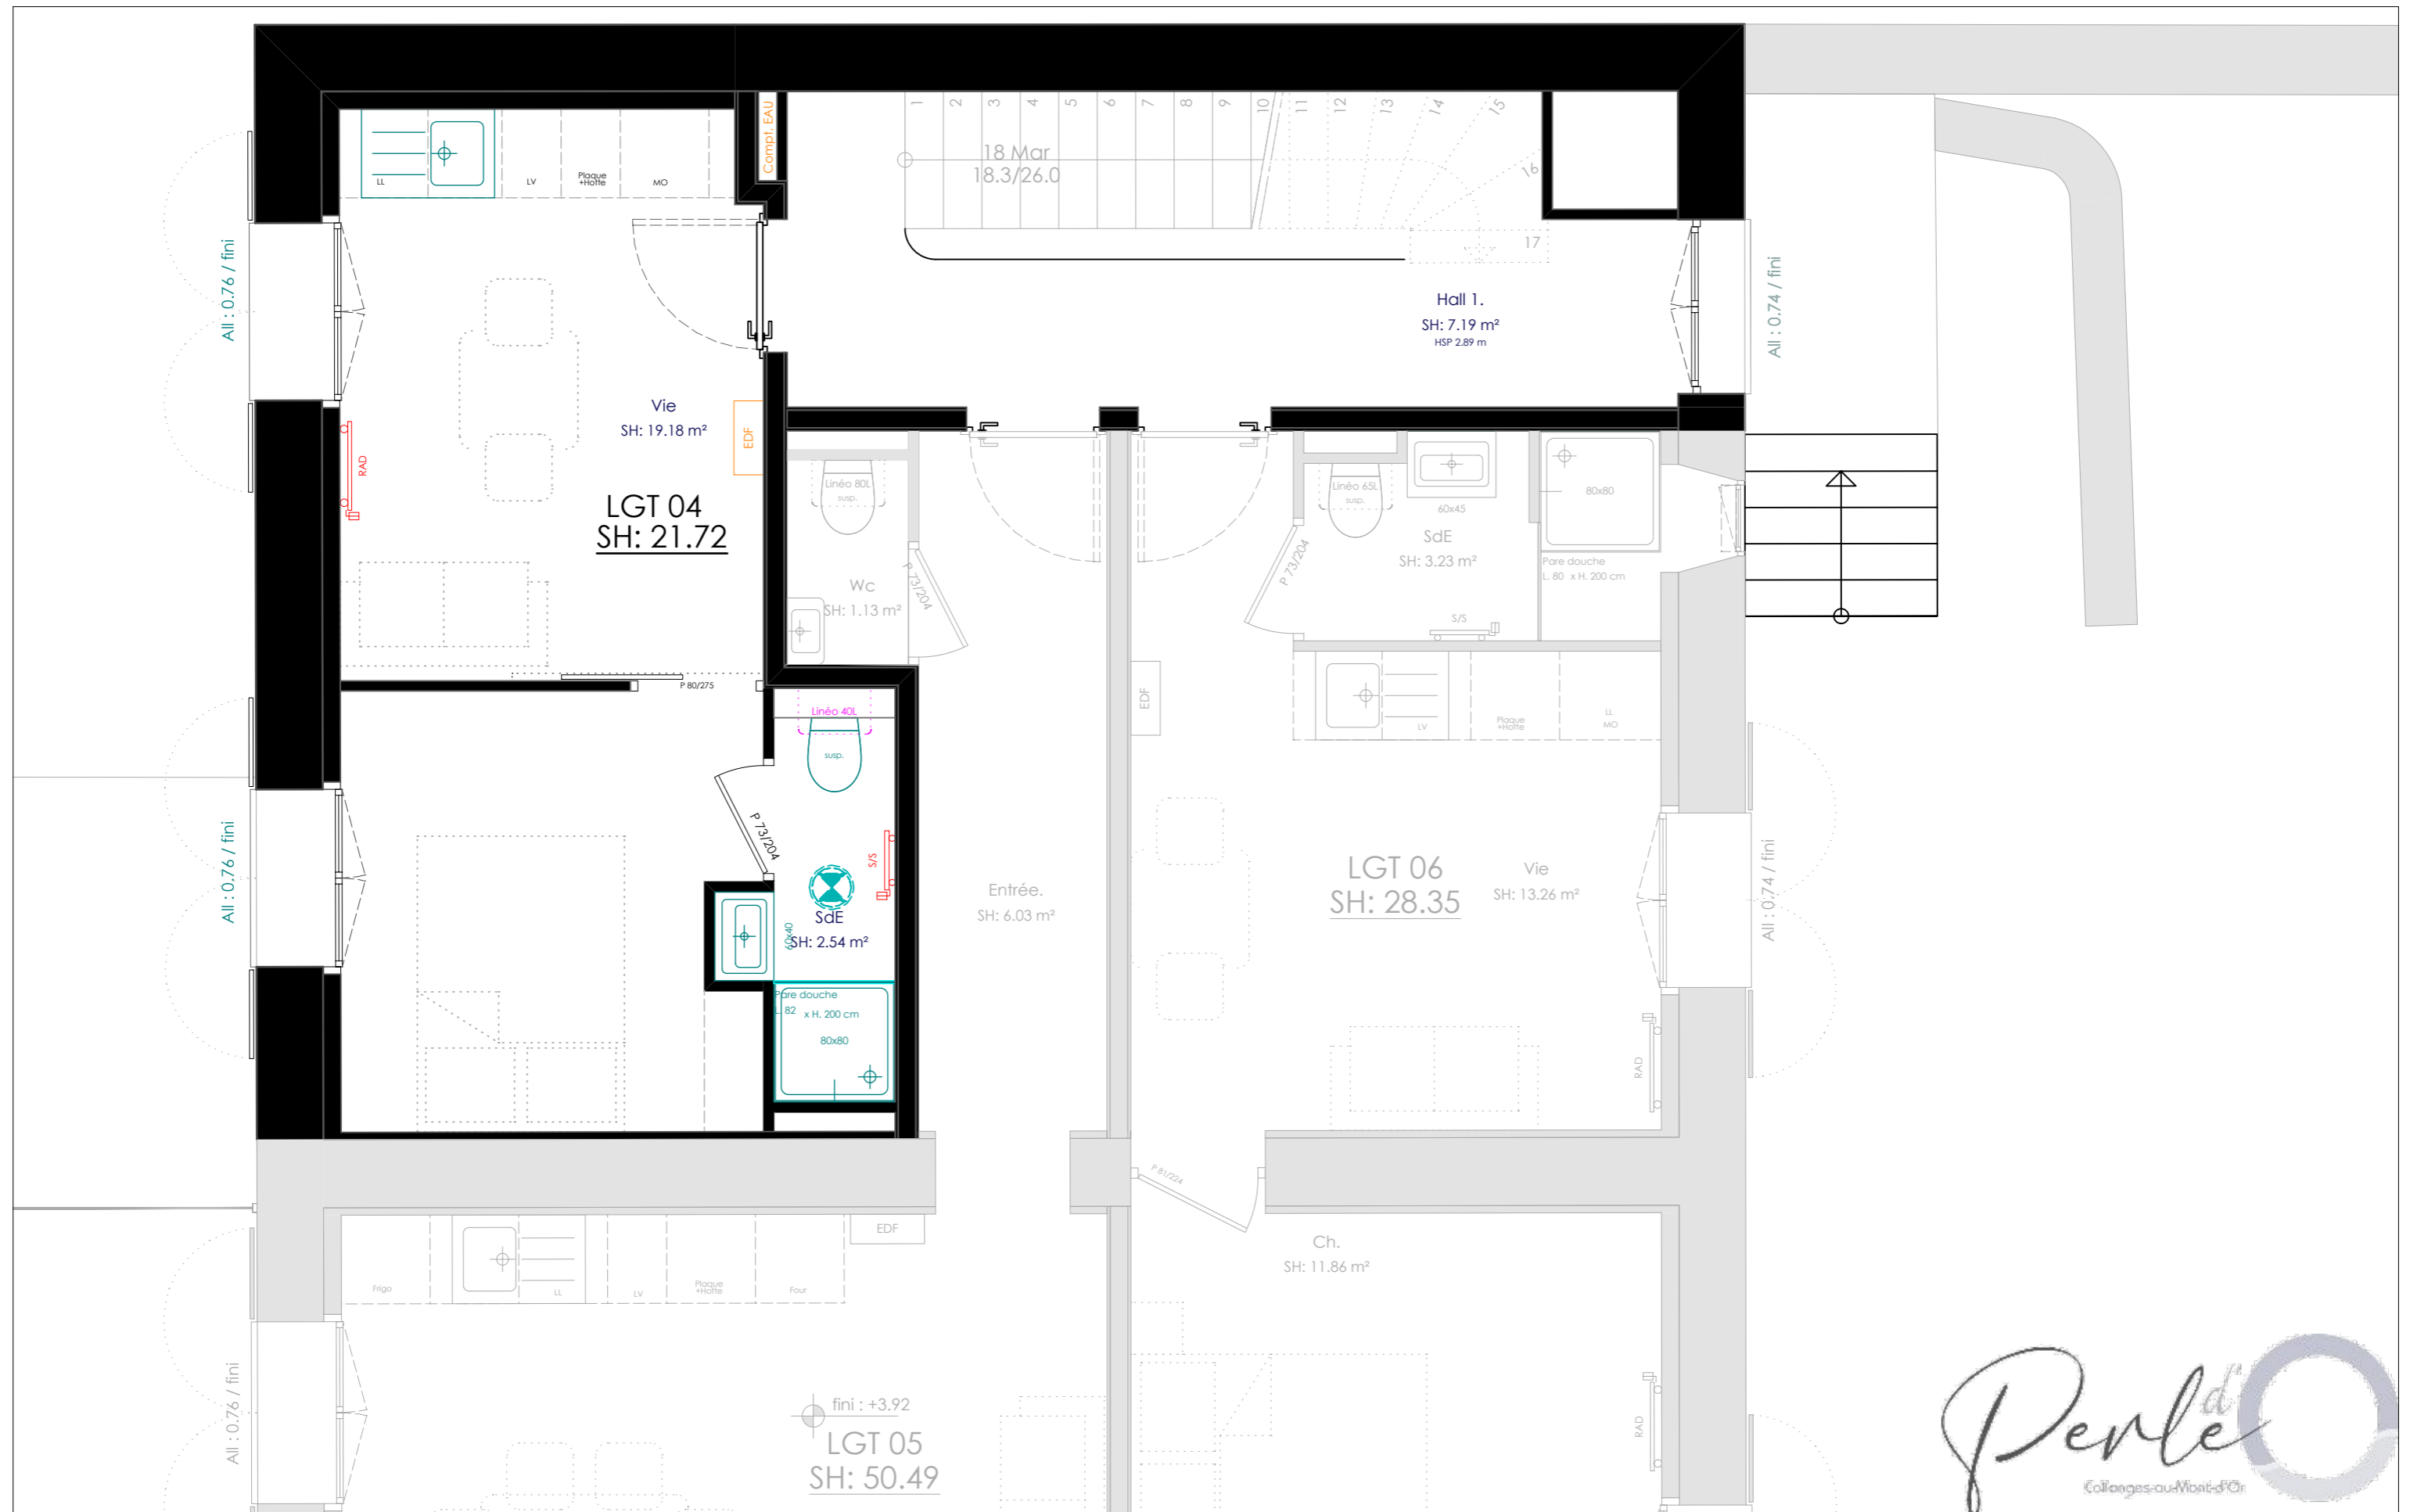

Homère Immobilier
Perle d'O
3, rue Pierre Pays
69660 Collonges-au-mont-d'or

Plan de vente
LOT 4
ECH : 1:40
A

18/10/2021

SIGNATURE :