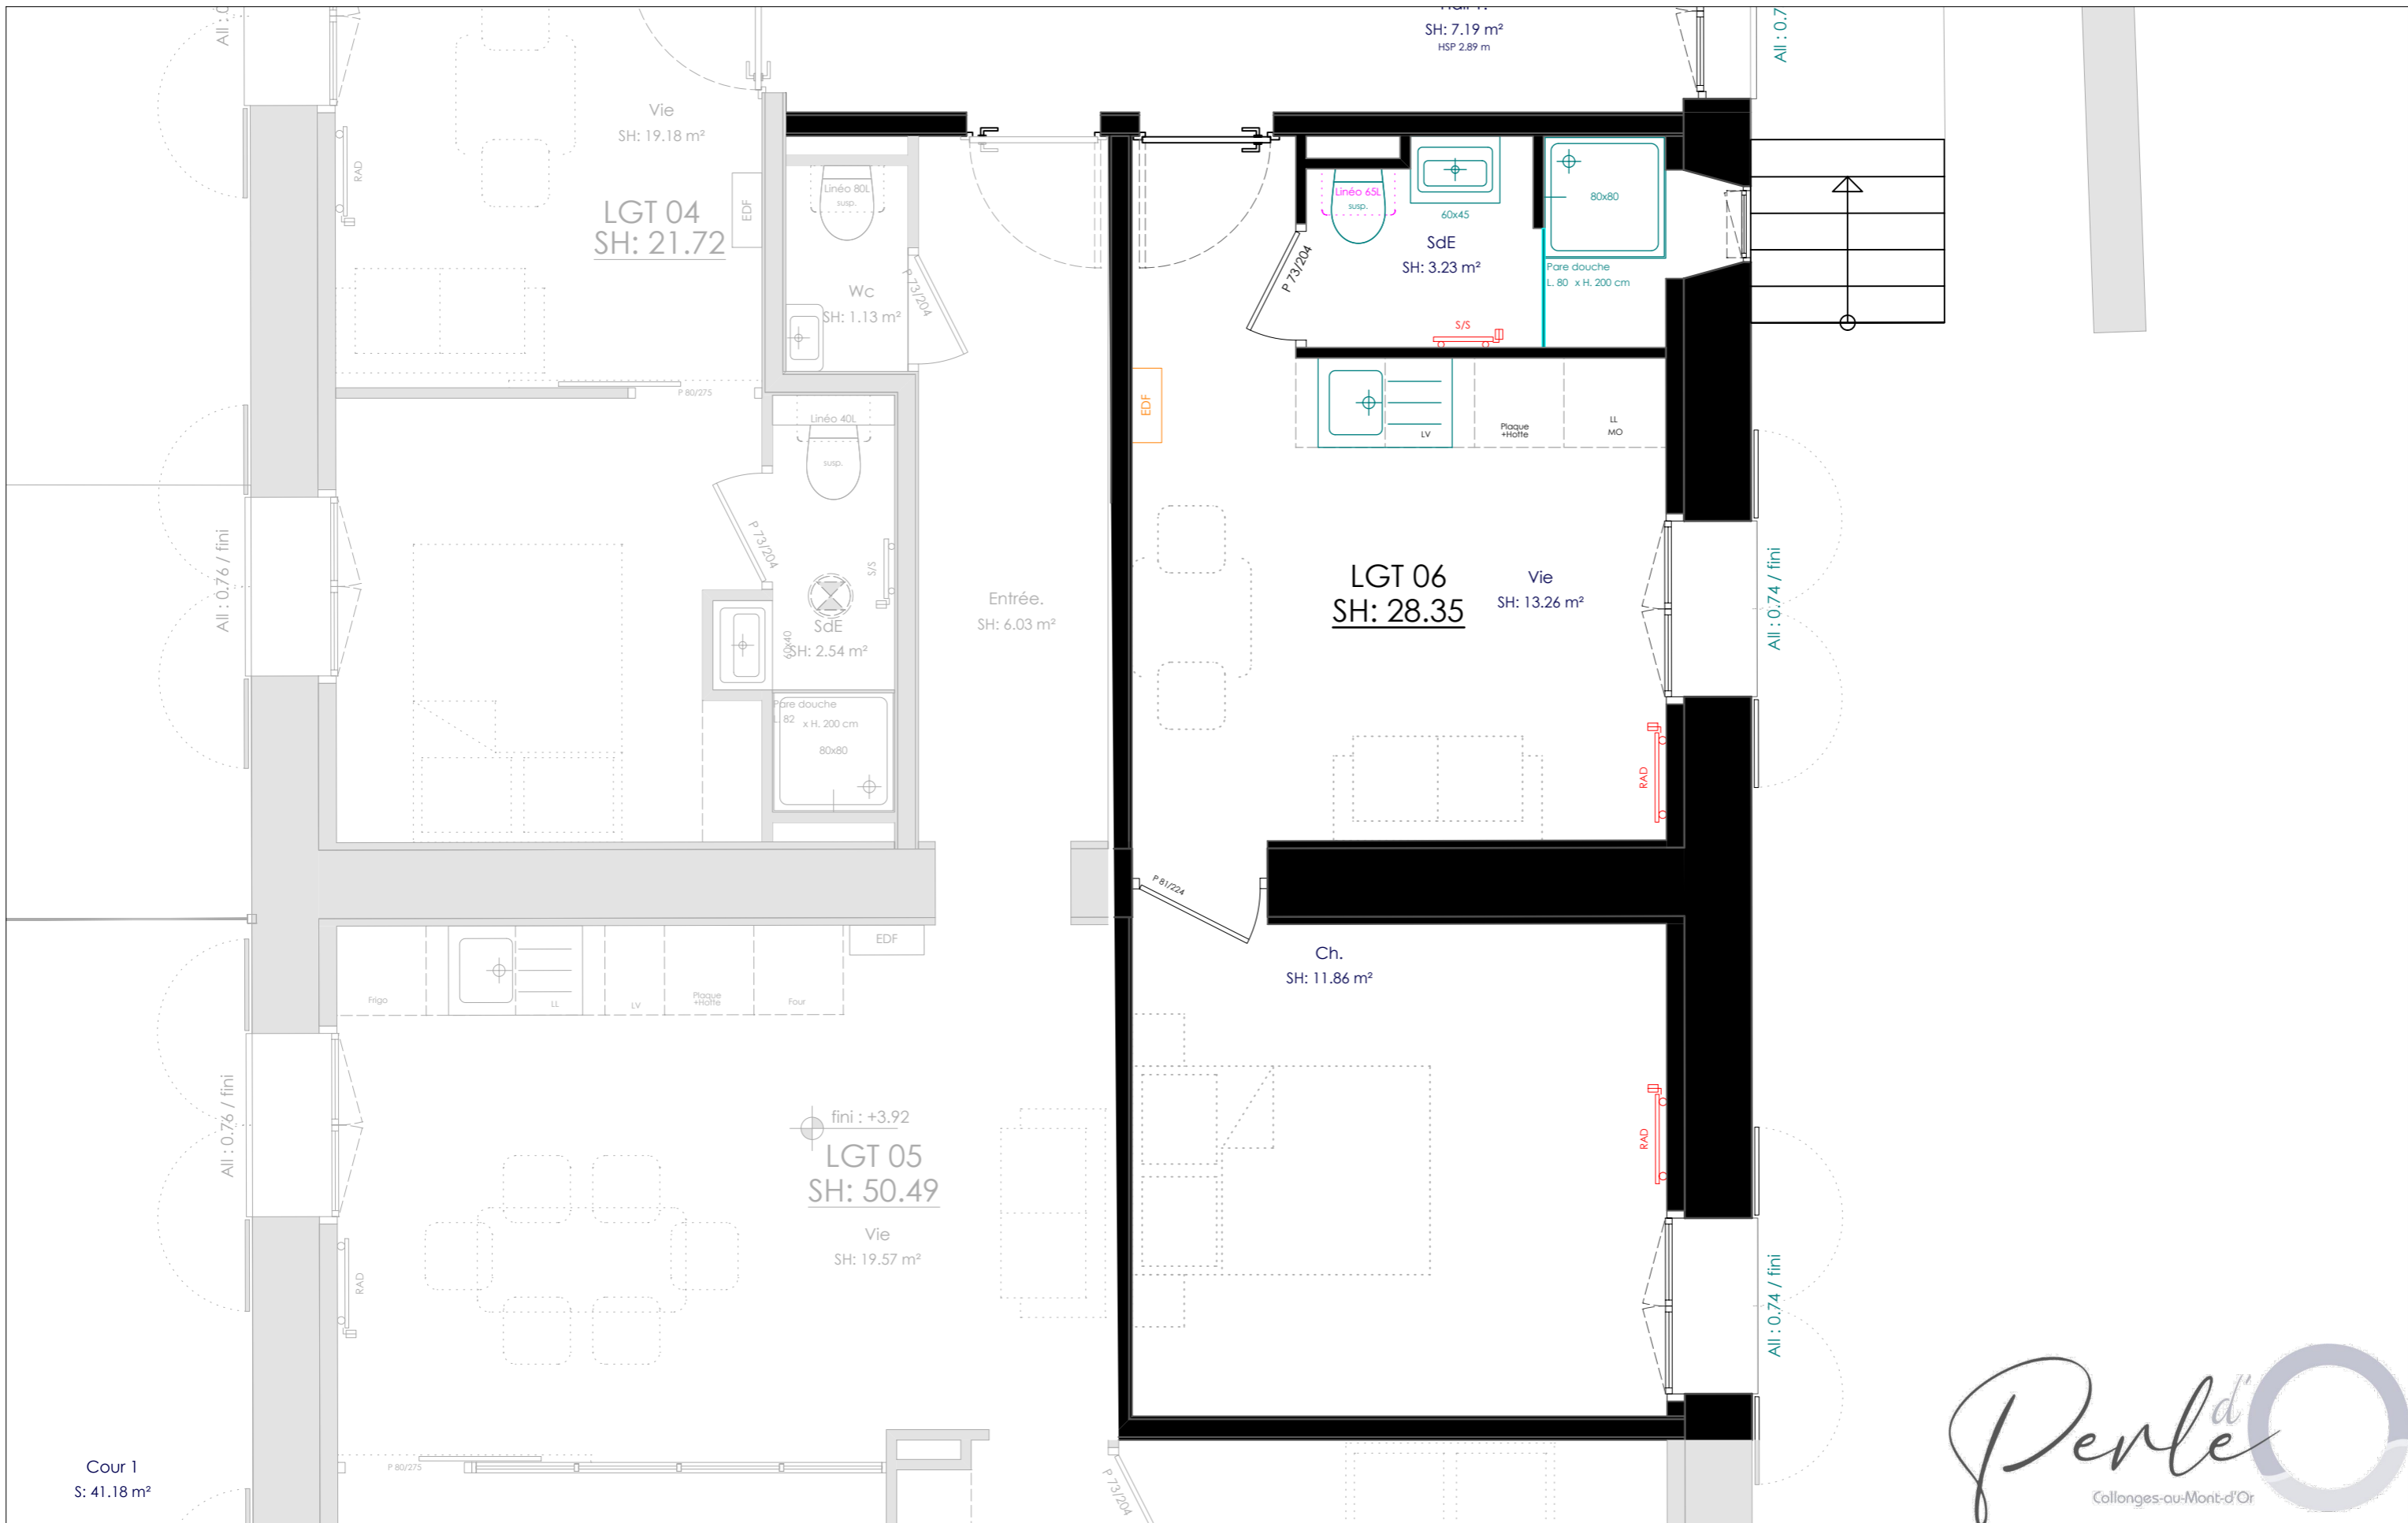

Perle d'
Collonges-au-Mont-d'Or

Homère Immobilier
Perle d'O
3, rue Pierre Pays
69660 Collonges-au-mont-d'or

Plan de vente
LOT 6
ECH : 1:40
A

18/10/2021

SIGNATURE :