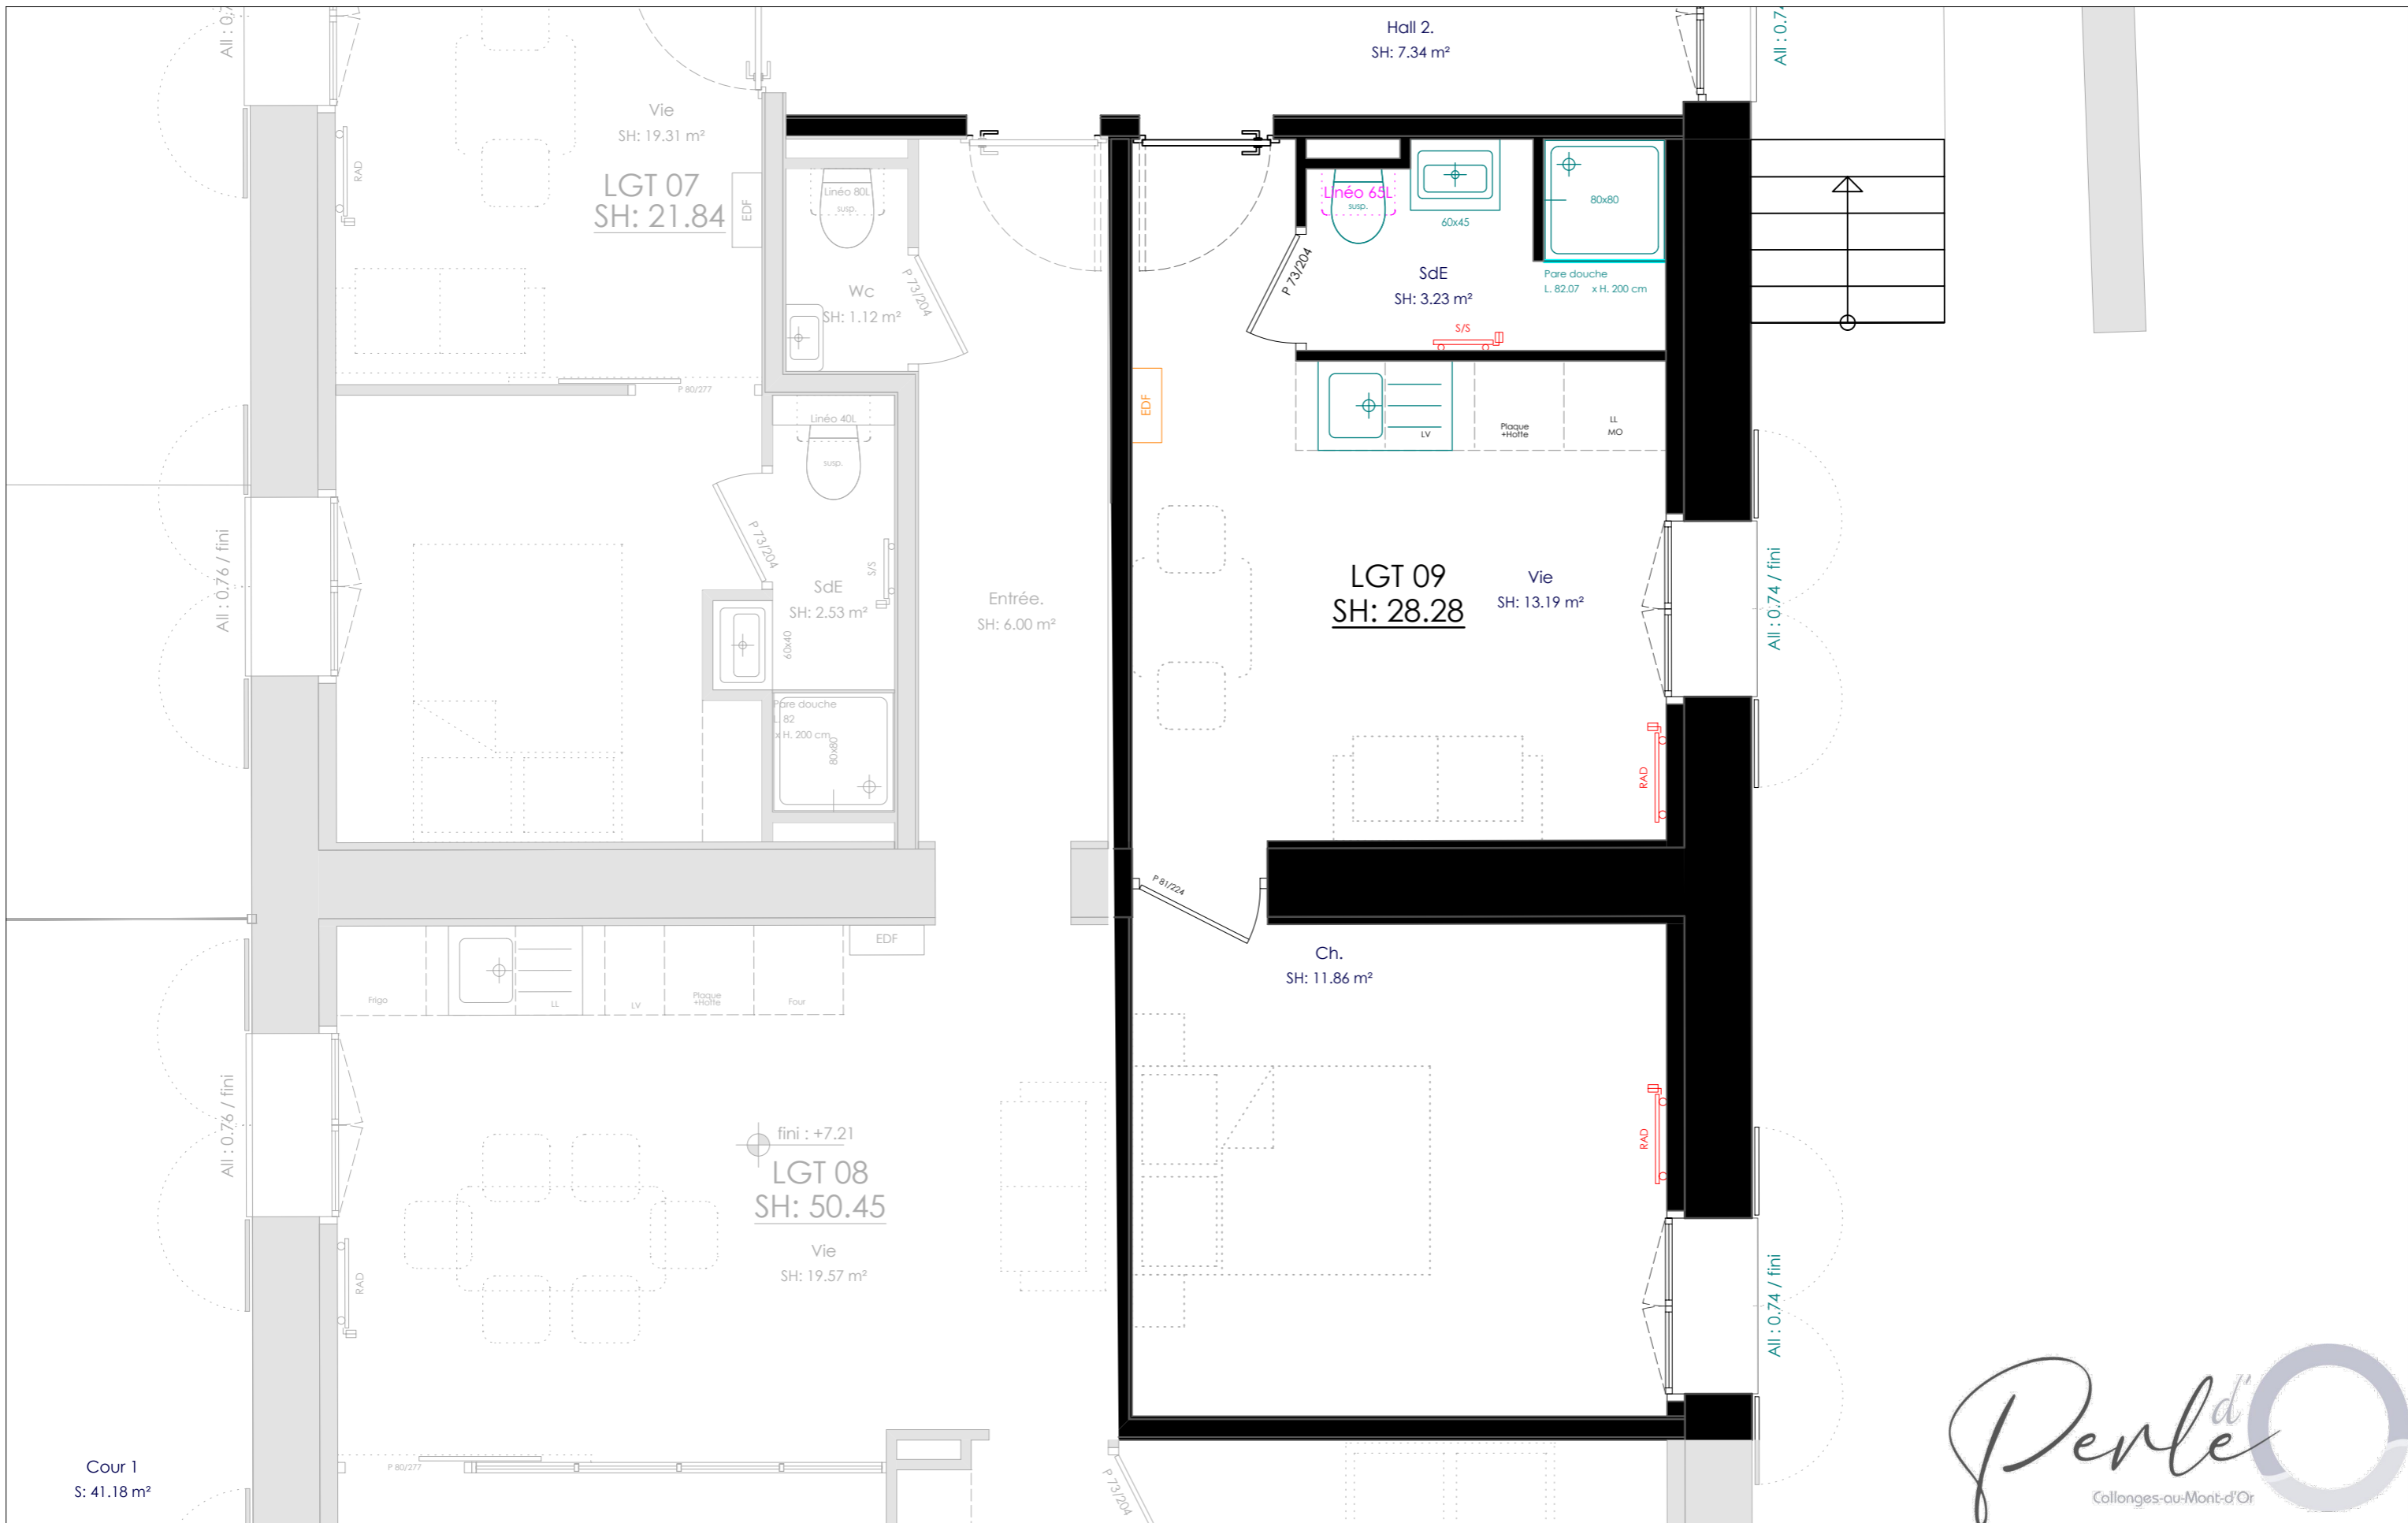

DOSSIER DE :

Plans de vente Perle d'O

MAÎTRE D'OUVRAGE :

Homère Immobilier

33B rue de la république
69002 Lyon

ADRESSE DU PROJET :

11 Logements
3, rue Pierre Pays
69660 Collonges-au-mont-d'or

LOT 9

Version : A du 18/10/2021

Homère Immobilier
Perle d'O
 3, rue Pierre Pays
 69660 Collonges-au-mont-d'or

Plan de vente
LOT 9
 ECH : 1:40
 A

18/10/2021

SIGNATURE :